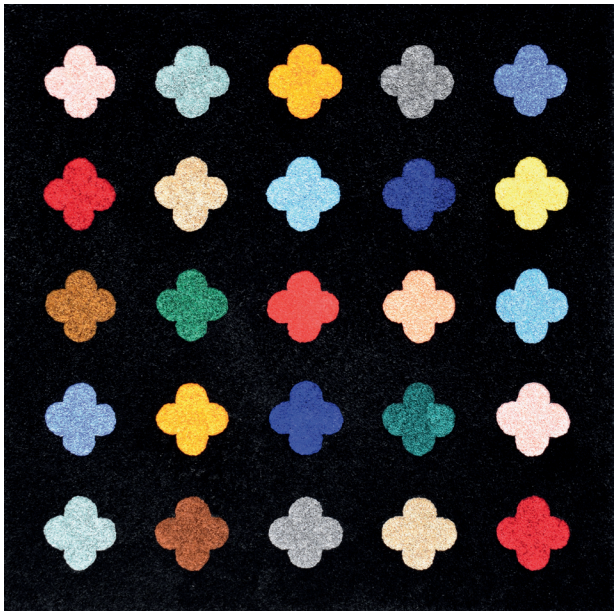

Gottfried Honegger · 1953 · *New York* · 23 x 50 cm

Art Düsseldorf 2024 · 12.4. – 14.4.2024 · Stand J 06

GALERIE DOROTHEA VAN DER KOELEN · Mainz / Venedig

Lore Bert
2023 · *Dreiecke in Gold* · 90 x 90 cm

Lore Bert
2020 · *Fächer auf Weiß* · 140 x 140 cm

Lore Bert

2023 · *Goldquadrat im Rahmen* · 55 x 55 cm

Lore Bert

2017 · 25 bunte Vierpässe auf Schwarz · 160 x 160 cm

Lore Bert
2016 · *Tischskulptur* · 65 x 65 x 52 cm