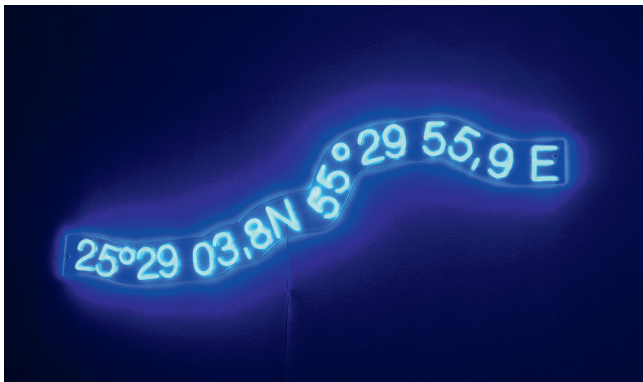

Joseph Kosuth
1993 · *F.W.M.B. (Self-Cancelled)* · 120 x 120 cm