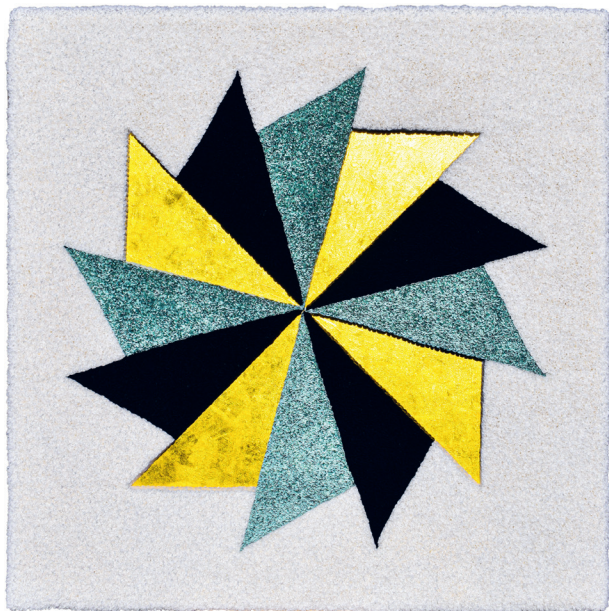

Gottfried Honegger · 1953 · *New York* · 23 x 50 cm

Art Düsseldorf 2024 · 12.4. – 14.4.2024 · Stand J 06

GALERIE DOROTHEA VAN DER KOELEN · Mainz / Venedig

Lore Bert
2023 · *Dreiecke in Gold* · 90 x 90 cm

Lore Bert
2020 · *Fächer auf Weiß* · 140 x 140 cm

Lore Bert

2023 · *Goldquadrat im Rahmen* · 55 x 55 cm

Lore Bert

2017 · 25 bunte Vierpässe auf Schwarz · 160 x 160 cm

Lore Bert
2016 · *Tischskulptur* · 65 x 65 x 52 cm