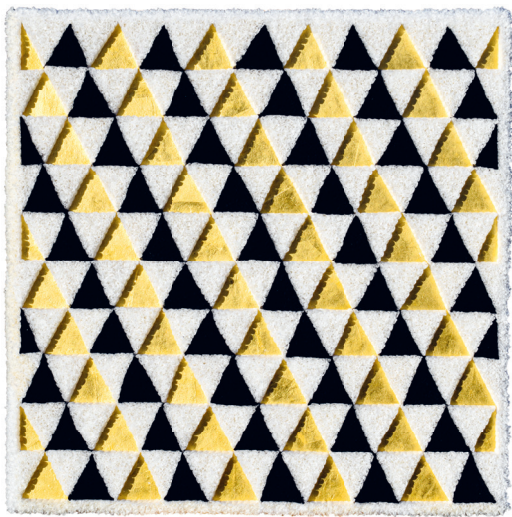

Gottfried Honegger · 1953 · *New York* · 23 x 50 cm

Art Düsseldorf 2024 · 12.4. – 14.4.2024 · Stand J 06

GALERIE DOROTHEA VAN DER KOELEN · Mainz / Venedig

Lore Bert
2023 · *Dreiecke in Gold* · 90 x 90 cm

Lore Bert
2020 · *Fächer auf Weiß* · 140 x 140 cm

Lore Bert

2023 · *Goldquadrat im Rahmen* · 55 x 55 cm

Lore Bert

2017 · 25 bunte Vierpässe auf Schwarz · 160 x 160 cm

Lore Bert
2016 · *Tischskulptur* · 65 x 65 x 52 cm