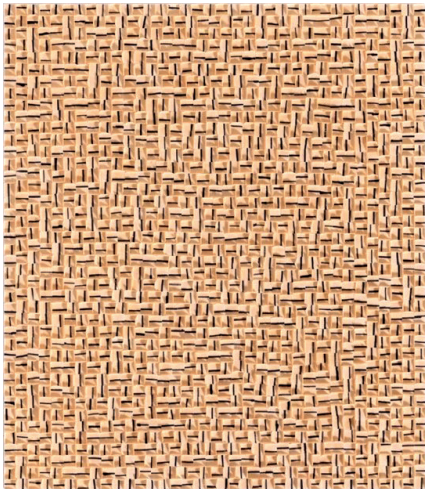

Mohammed Kazem
2022 · *Directions (Collecting Waves) No DR 1* · 10 x 123 cm