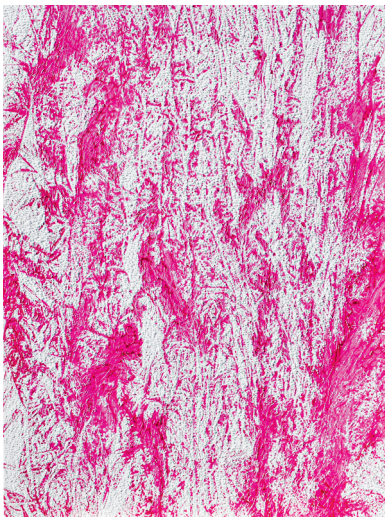

Gottfried Honegger
1990 · *Tableau-Relief P 1037* · 240 x 90 cm