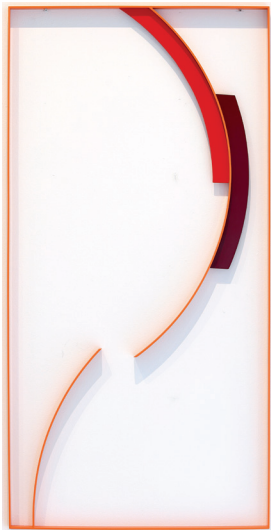

Gottfried Honegger · 1953 · *New York* · 23 x 50 cm

Art Düsseldorf 2024 · 12.4. – 14.4.2024 · Stand J 06

GALERIE DOROTHEA VAN DER KOELEN · Mainz / Venedig

Lore Bert
2023 · *Dreiecke in Gold* · 90 x 90 cm

Lore Bert
2020 · *Fächer auf Weiß* · 140 x 140 cm

Lore Bert

2023 · *Goldquadrat im Rahmen* · 55 x 55 cm

Lore Bert

2017 · 25 bunte Vierpässe auf Schwarz · 160 x 160 cm

Lore Bert
2016 · *Tischskulptur* · 65 x 65 x 52 cm

Ai Wei Wei

2007 · *Fairytale - 1001 Chairs (L-037)* · 100 x 60 x 45 cm

Gottfried Honegger
1991 · *Tableau-Relief R 1064* · 120 x 120 cm

Gottfried Honegger
1979 · *Tableau-Relief Z 817* · 150 x 120 cm

Gottfried Honegger
2009 · *Relief Z 1517* · 150 x 75 cm