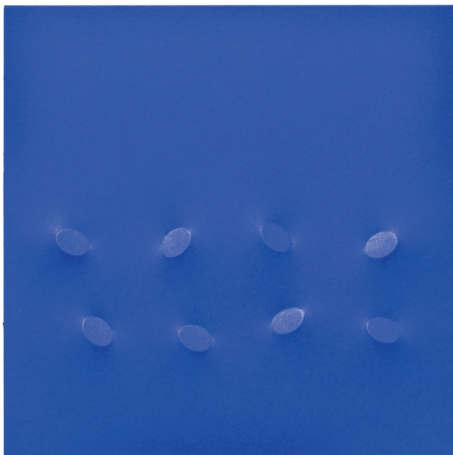

Turi Simeti
2019 · 3 ovali gialli · 100 x 120 cm