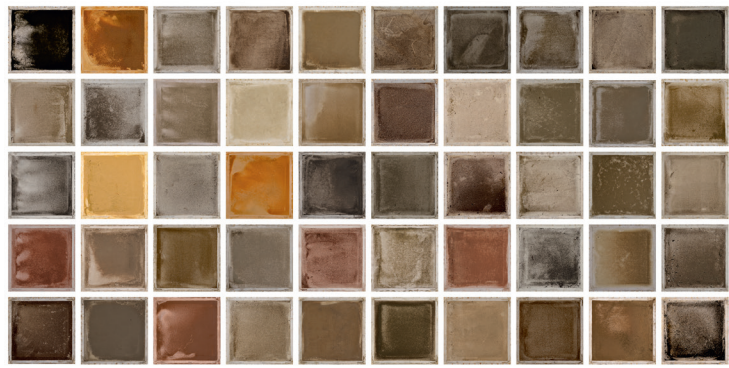

GALERIE DR. DOROTHEA VAN DER KOELEN · Mainz
Art Karlsruhe 2023 · Halle 2 – Stand B11

MR_6125