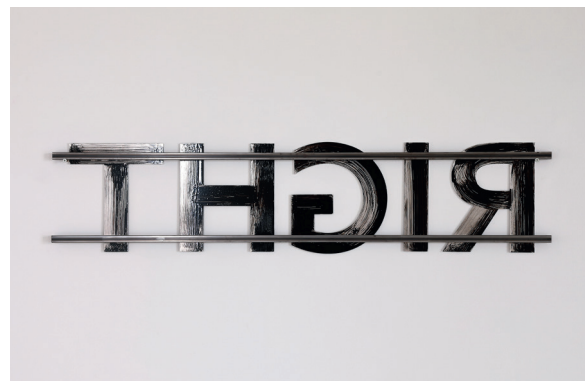

GALERIE DR. DOROTHEA VAN DER KOELEN · Mainz
Art Karlsruhe 2023 · Halle 2 – Stand B11

SD_6068