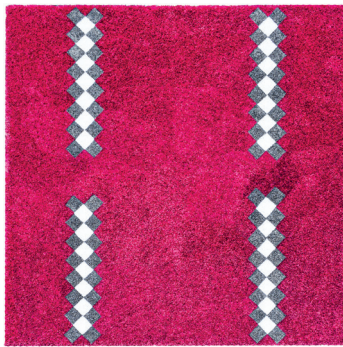

GALERIE DR. DOROTHEA VAN DER KOELEN · Mainz
Art Karlsruhe 2023 · Halle 2 – Stand B11

SD_6074

MR_6125

LB_23014

DB_3645

TS_5430

ROY_Linie Dorothea

VR_4455

MK_5928

SD_6068

NTM_6000

Bildlegenden

Scan-Nr.	Künstler	Titel	Jahr	Technik	Größe in cm
DB_3645	Daniel Buren	<i>Encore des Carrés</i>	2011	Acrylfarbe (Ultramarin dunkel-942) und weiße Tape-Streifen auf Holz	165,3 x 165,3 cm bzw. 234,9 x 234,9 cm (16-teilig, je 26,1
VR_4455	Vera Röhm	<i>Winkel-Ergänzung 90°</i> WVZ.-Nr. 010383-0555-1	1983	Ulmenholz, Plexiglas	117,5 x 80 x 11 cm
TS_5430	Turi Simeti	<i>8 ovali gialli</i>	2019	Gelbe Leinwand mit Relief	100 x 100 cm
MK_5928	Mohammed Kazem	<i>Folding Sounds – N° DR 2</i>	2021	Geritztes Papier	76 x 56 cm
NTM_6000	Nam Tchun-Mo	<i>stroke-lines 22-53</i>	2022	Acrylfarbe auf beschichteter Leinwand	160 x 120 cm
SD_6068	Sebastian Dannenberg	<i>RIGHT</i>	2022	Lack auf Aluminium, Stahl	30 x 136 cm
SD_6074	Sebastian Dannenberg	<i>remember me</i>	2019	Lack auf Aluminium	290 x 140 cm
MR_6125	Mario Reis	<i>50 Naturaquarelle – 50 Staaten USA</i>	1992 -2003	Naturaquarelle auf Baumwollstoff	50-teilig, je 60 x 60 cm
LB_23014	Lore Bert	Magenta DNA	2023	Bildobjekt mit Japanpapier	180 x 180 cm
	Reinhard Roy	Linie Dorothea	2020	Mischtechnik auf Leinwand	15-tlg., je 60 x 60 cm