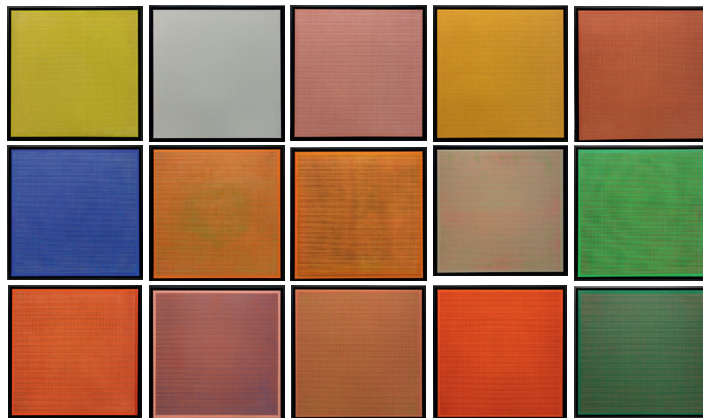

GALERIE DR. DOROTHEA VAN DER KOELEN · Mainz
Art Karlsruhe 2023 · Halle 2 – Stand B11

SD_6074

MR_6125

LB_23014

DB_3645

TS_5430

ROY_Linie Dorothea

VR_4455

MK_5928

SD_6068

NTM_6000

Bildlegenden

Scan-Nr.	Künstler	Titel	Jahr	Technik	Größe in cm
DB_3645	Daniel Buren	<i>Encore des Carrés</i>	2011	Acrylfarbe (Ultramarin dunkel-942) und weiße Tape-Streifen auf Holz	165,3 x 165,3 cm bzw. 234,9 x 234,9 cm (16-teilig, je 26,1
VR_4455	Vera Röhm	<i>Winkel-Ergänzung 90°</i> WVZ.-Nr. 010383-0555-1	1983	Ulmenholz, Plexiglas	117,5 x 80 x 11 cm
TS_5430	Turi Simeti	<i>8 ovali gialli</i>	2019	Gelbe Leinwand mit Relief	100 x 100 cm
MK_5928	Mohammed Kazem	<i>Folding Sounds – N° DR 2</i>	2021	Geritztes Papier	76 x 56 cm
NTM_6000	Nam Tchun-Mo	<i>stroke-lines 22-53</i>	2022	Acrylfarbe auf beschichteter Leinwand	160 x 120 cm
SD_6068	Sebastian Dannenberg	<i>RIGHT</i>	2022	Lack auf Aluminium, Stahl	30 x 136 cm
SD_6074	Sebastian Dannenberg	<i>remember me</i>	2019	Lack auf Aluminium	290 x 140 cm
MR_6125	Mario Reis	<i>50 Naturaquarelle – 50 Staaten USA</i>	1992 -2003	Naturaquarelle auf Baumwollstoff	50-teilig, je 60 x 60 cm
LB_23014	Lore Bert	Magenta DNA	2023	Bildobjekt mit Japanpapier	180 x 180 cm
	Reinhard Roy	Linie Dorothea	2020	Mischtechnik auf Leinwand	15-tlg., je 60 x 60 cm