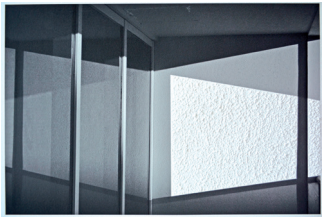

Lore Bert

2017 · *Schwarzes Quadrat* · 65 x 65 cm

Raimung Girke
1980 · *grau/komprimiert* · 180 x 160 cm

Raimung Girke
1990 · *ohne Titel* · je 106 x 72 cm

Mohammed Kazem

2016 · *Receiving Light Black and White A, B, C* · je 40 x 60 cm