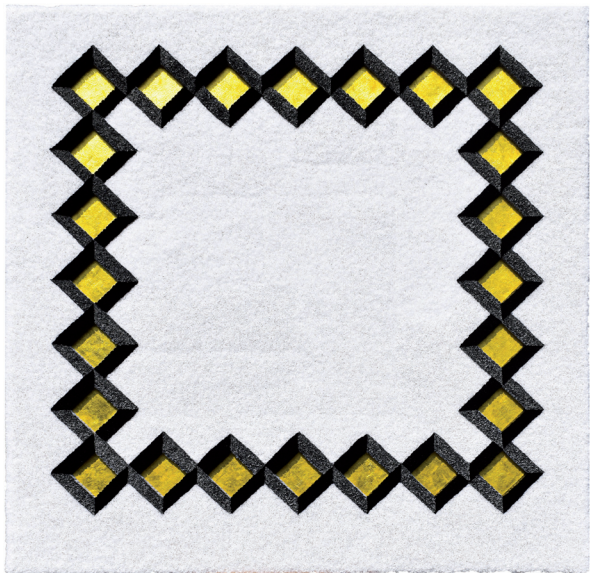

Lore Bert

2015 · *Pyramide mit Himbeerkugel* · 34 x 28 x 28 cm

Art Düsseldorf 2023 · 31.3. – 2.4.2023 · **Stand J 06**

GALERIE DOROTHEA VAN DER KOELEN · Mainz / Venedig

Lore Bert

2022 · *Goldene Quadrate in Schwarz und Blau* · 180 x 180 cm

Lore Bert

2022 · *Zick-Zack Grau-Weiß in Magenta* · 180 x 180 cm

Lore Bert

2022 · *Zick-Zack Grau-Weiß in Magenta* · 90 x 90 cm

Lore Bert

2021 · *Dreiecke mit Goldstreifen* · 105 x 105 cm

Lore Bert

2023 · *Zick-Zack in Magenta* · 30 x 30 cm · Aufl. 12 Ex.