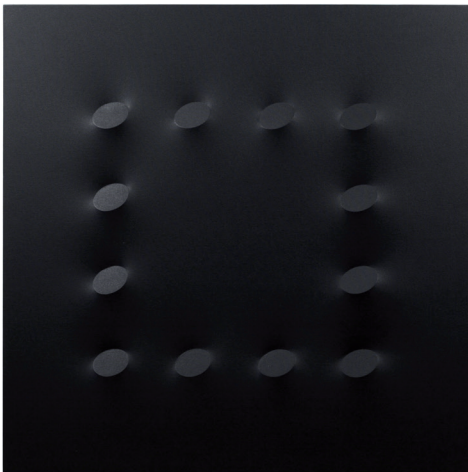

Günther Uecker
1996 · *Fall* · 300 x 150 cm

Günther Uecker
2001 · *kleines Objekt* · 20 x 15 x 15 cm · Aufl. 25 Ex.

Günther Uecker
1999 · *Wind* · 120 x 80 cm · Aufl. 90 Ex.

Günther Uecker
1987 · *Reihung* · 46 x 33 cm · Aufl. 90 Ex.