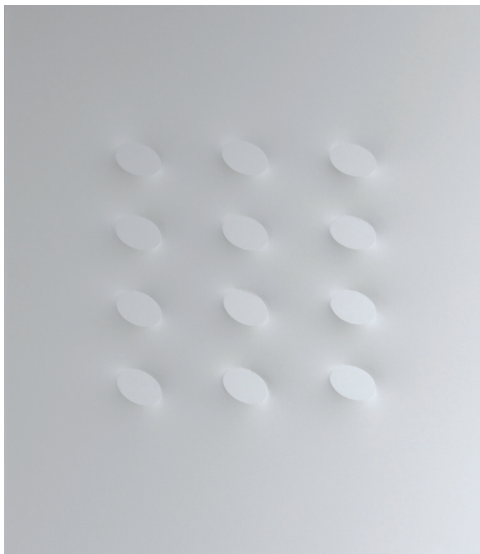

Turi Simeti

2016 · 12 ovali bianchi · 120 x 100 cm