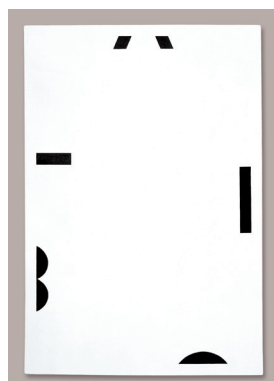

GALERIE DR. DOROTHEA VAN DER KOELEN · Mainz
Art Düsseldorf 2022 · Stand J06

HG_6087