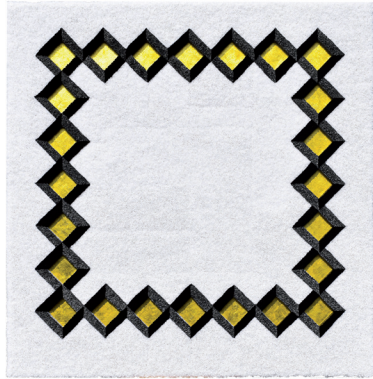

GALERIE DR. DOROTHEA VAN DER KOELEN · Mainz
Art Düsseldorf 2022 · Stand J06

LB_22131

LB_22170

RG_1395

TS_5271

GU_296

TS_4816

NTM_6042