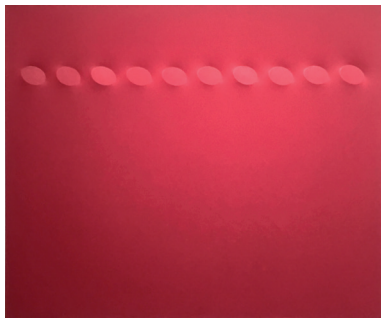

GALERIE DR. DOROTHEA VAN DER KOELEN · Mainz
Art Düsseldorf 2022 · Stand J06

LB_22131

LB_22170

RG_1395

TS_5271

GU_296

TS_4816

NTM_6042