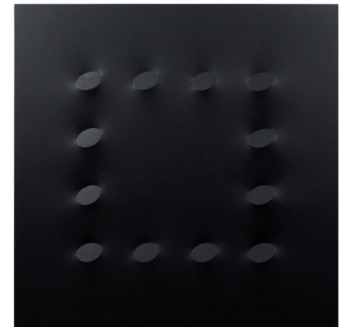

GALERIE DR. DOROTHEA VAN DER KOELEN · Mainz
Art Düsseldorf 2022 · Stand J06

LB_22131

LB_22170

RG_1395

TS_5271

GU_296

TS_4816

NTM_6042