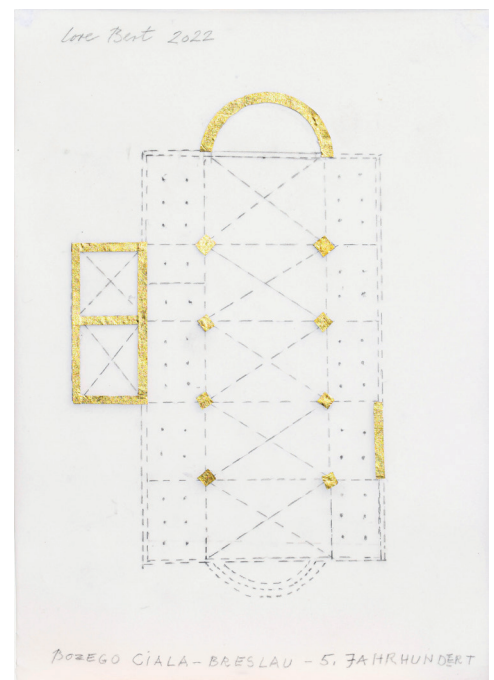

WVZ-Nr. 22118