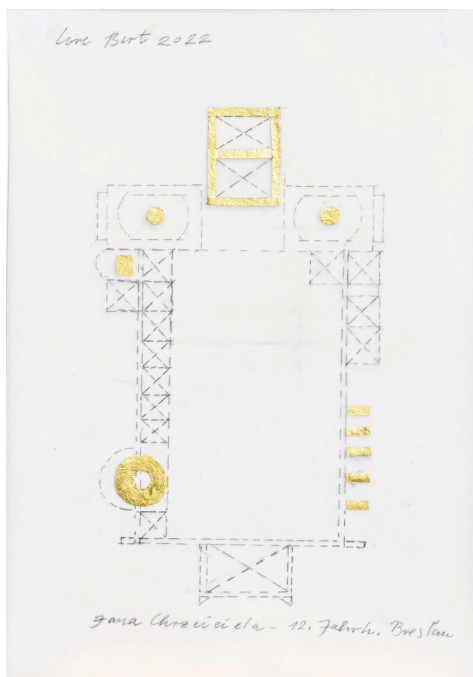

WVZ-Nr. 22120