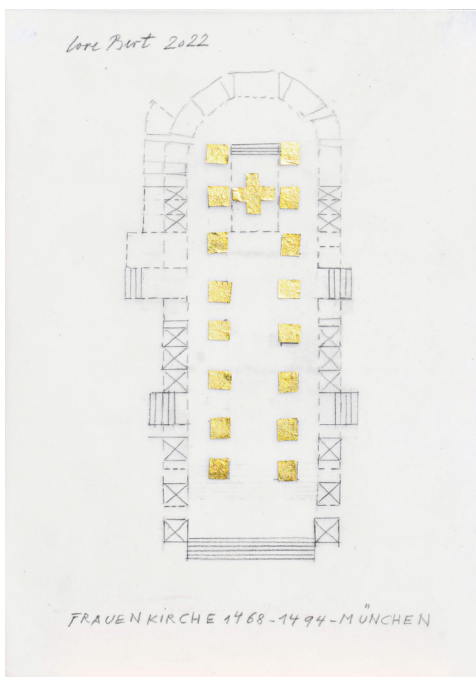

WVZ-Nr. 22119