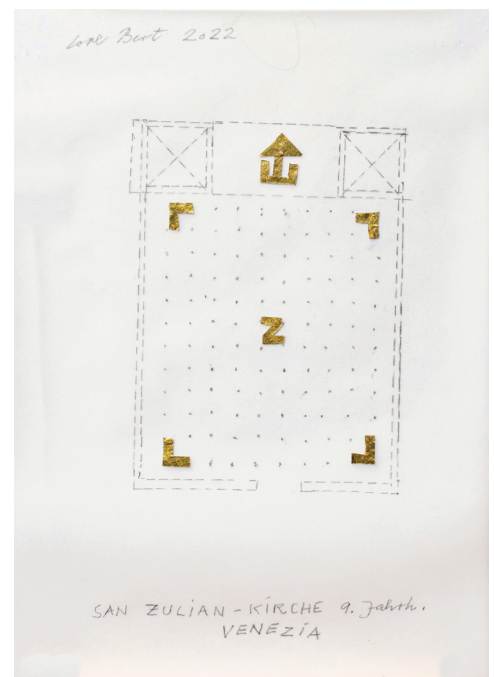

WVZ-Nr. 22116

Bestellung bitte an: **Chorus-Verlag** · 55128 Mainz · Hinter der Kapelle 54 · info@chorus-verlag.de · Tel. 06131 - 34664 · Fax. 06131 - 36 90 76

Hiermit bestellen wir / I like to order:

1. ☐ LORE BERT
   Vorzugsausgabe zum Buch
   »Anlehnung an... Sakralbauten«, 2022
   29,7 x 21 cm, Auflage 20 Unikate
   Subs. € 1.950,- statt € 2.400,-

Ich bestelle folgende(s) Exemplar(e):

-----

1. ☐ Ich bin **Freundeskreis**-Mitglied und zahle pro Exemplar den **Vorzugspreis** von **nur € 1.300,-**
2. ☐ Bitte ziehen Sie den Betrag von meinem Guthaben ab und stellen Sie mir den Rest in Rechnung.

CHORUS VERLAG

Name

Adresse

E-Mail

Tel. / Fax. / Mobil

Datum / Unterschrift