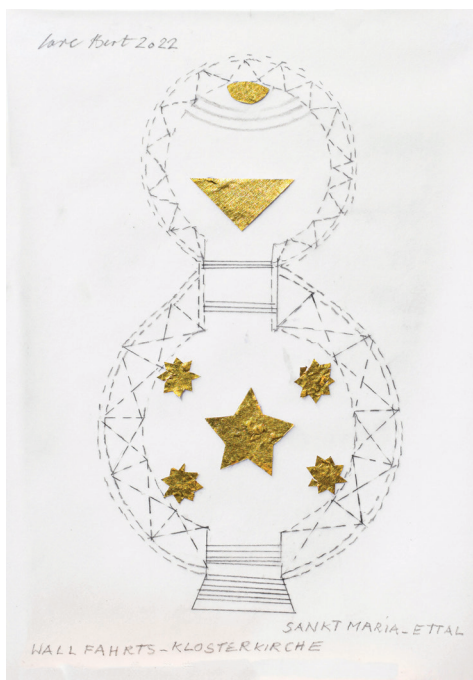

WVZ-Nr. 22113