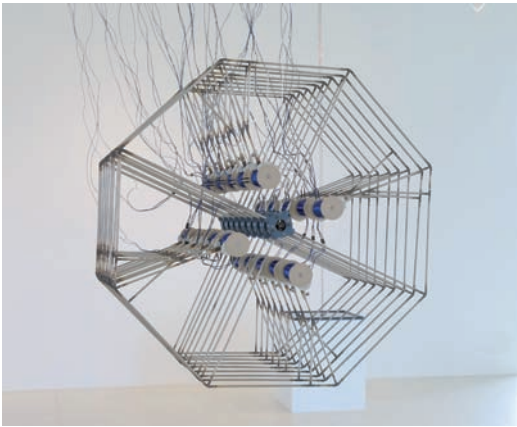

Mohammed Kazem
2018 · *Directions (blue)* · 100 x 68 cm

Wulf Kirschner
2018 · *Relief / Relief* · je 55 x 34 cm

Wulf Kirschner
2017 · *Relief (Schraffur)* · 80 x 80 cm

Carolin Liebl & Nikolas Schmid-Pfähler
2018 · *Lineas* · 40 x 40 cm · Aufl. 12 Unikate