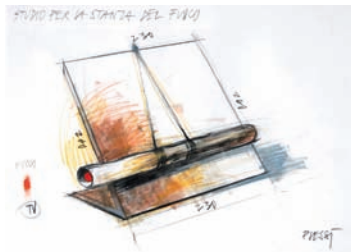

Fabrizio Plessi

2000/2003 · *La stanza del fuoco/Foresta di fuoco* · je 35 x 50 cm