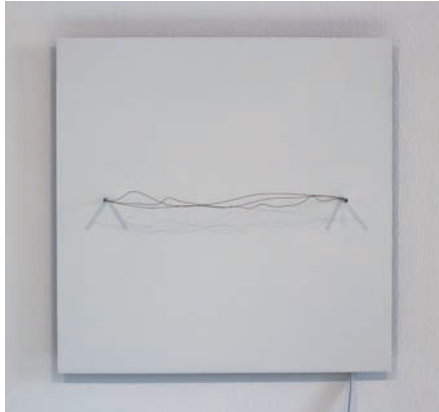

Wulf Kirschner
2017 · *Relief (Schraffur)* · 80 x 80 cm